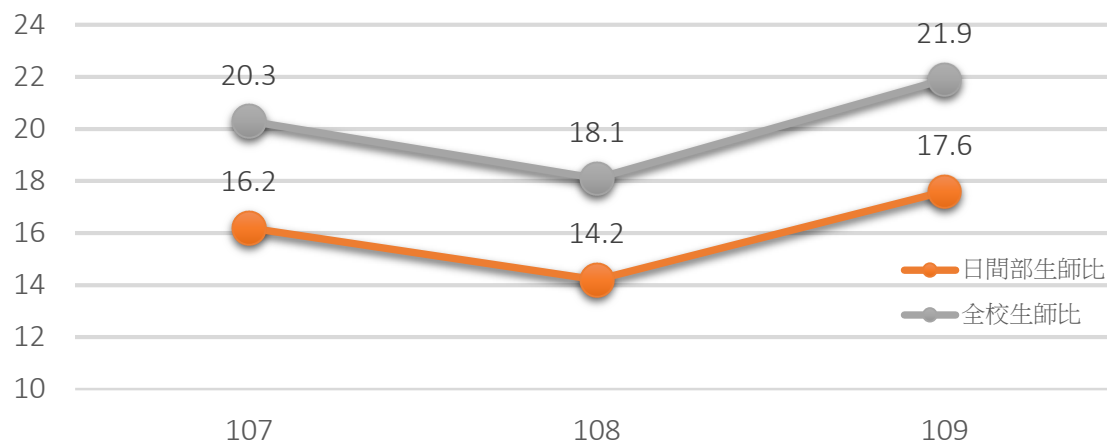

各項生師比值  
符合部訂標準

各項生師比統計圖

學年度	生師比	
	日間部生師比 (部定標準：23)	全校生師比 (部定標準：27)
110	22.3	24.1
109	17.6	21.9
108	14.2	18.1